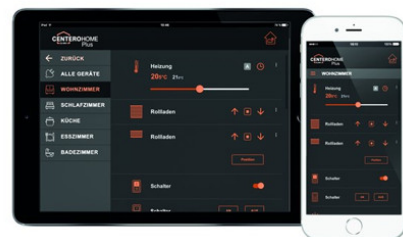

okna

drzwi

dostawcy, akcesoria

fasady, ogrody zimowe

osłony, bramy

maszyny, obróbka powierzchni

szkło

montaż

2020-09-02 | Wyświetleń:155

Nice Polska wprowadza na polski rynek napędy do rolet RolSolar marki elero zasilane energią słoneczną

[Udostępnij 2](#)
[Tweeńnij](#)

[Zainteresowany? Poproś o ofertę!](#)

[Więcej informacji o firmie NICE](#)

[Strona główna](#) | [Oferta](#) | [Publikacje](#) | [Sieć sprzedaży - kontakt](#) | [Praca](#)

fot. NICE

Nice Polska wprowadza na polski rynek napędy do rolet RolSolar marki elero zasilane energią słoneczną

ZOBACZ RÓWNIEŻ:

reklama oknoAd

- Okno PRISMATIC - Nowoczesne okno o smukłej formie i wysokiej funkcjonalności.
- Dobry Montaż
- Ekspert Stolarki
- Profile podokienne METAL-PLAST to jeszcze większe bezpieczeństwo w dostawach
- Montaż okna na Porothermie

Grupa [Nice](#), zaangażowana w projektowanie rozwiązań opartych na zasadach zrównoważonego rozwoju, wprowadza coraz więcej produktów przyjaznych dla środowiska. Nowe napędy przeznaczone do rolet i osłon wewnętrznych można zastosować w domach, ogrodach czy garażach bez konieczności podłączania ich do sieci elektrycznej.

Silniki RolSolar to wynik udoskonalania sprawdzonych rozwiązań elero, czyli doświadczonego niemieckiego producenta, które doprowadziło do stworzenia nowych, energooszczędnych i trwałych produktów. W ostatnich dniach pojawiły się w ofercie [Nice](#) Polska. Silniki można zastosować zarówno w nowych obiektach, jaki i przy modernizacji istniejących budynków, bez konieczności wykonywania instalacji elektrycznej, z wykorzystaniem darmowej energii słonecznej.